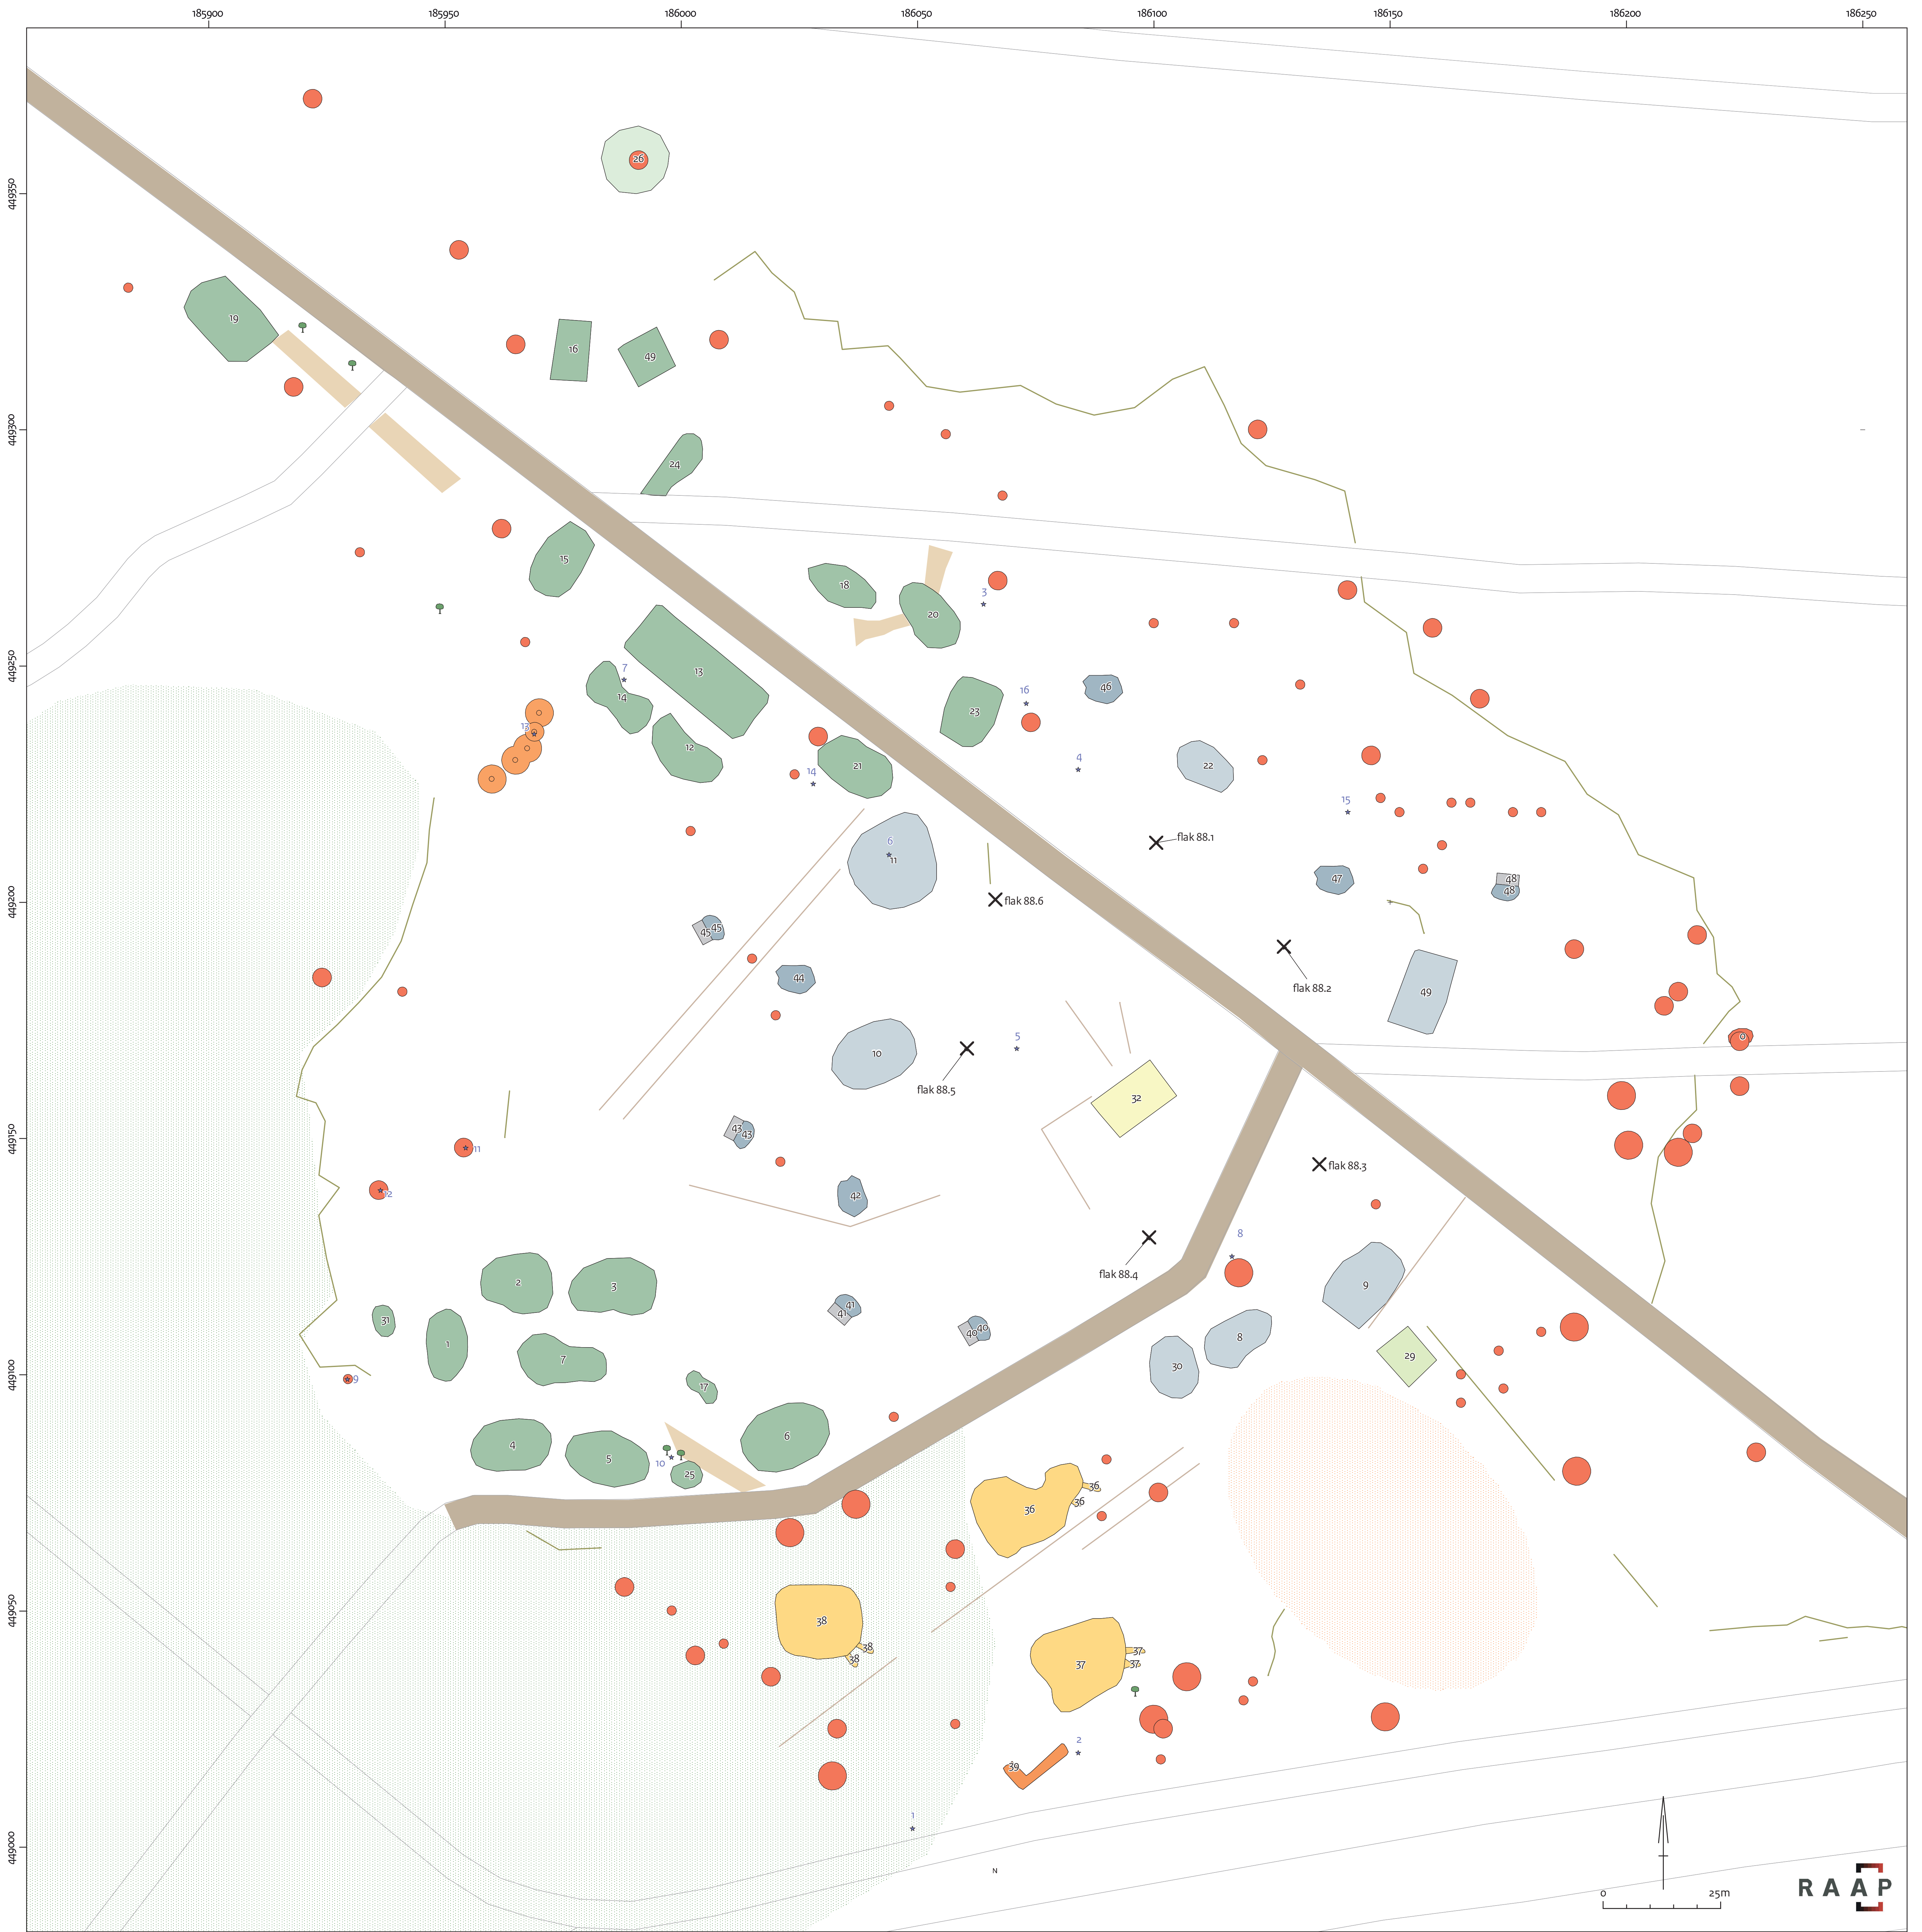

Bijlage IV: Sporenoverzicht aan de Koningsweg